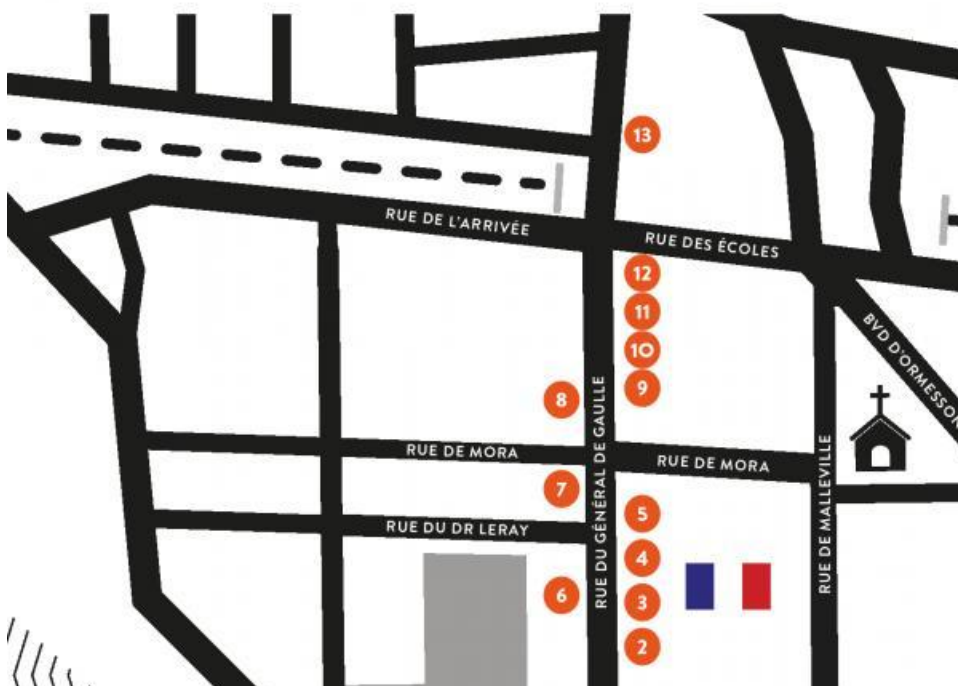

CDA

CENTRE DES ARTS
ENGHIEU-LES-BAINS

Partenaires & adresses :

- 1- Office de Tourisme / 81 rue du Général de Gaulle
- 2- Boutique AXESS / 77 rue du Général de Gaulle / [site web](#) ↗
- 3- Parvis Mairie / 57 rue du Général de Gaulle
- 4- Entrée PAM – Mairie / place de la mairie / 57 rue du Général de Gaulle
- 5- Boutique BLUE AZUR / 51 rue du Général de Gaulle
- 6- Boutique LYNN ADLER / 50 rue du Général de Gaulle
- 7- McDonald's / 42 rue du Général de Gaulle / [site web](#) ↗
- 8- Le carrousel / 32 rue du Général de Gaulle
- 9- Entrée place Schumann
- 10- Restaurant LE POINT COMMUN / 1 Rue Jean Monnet
- 11- Façade / 21 rue du Général de Gaulle
- 12- Entrée / rue Jean Monnet
- 13- Pont SNCF