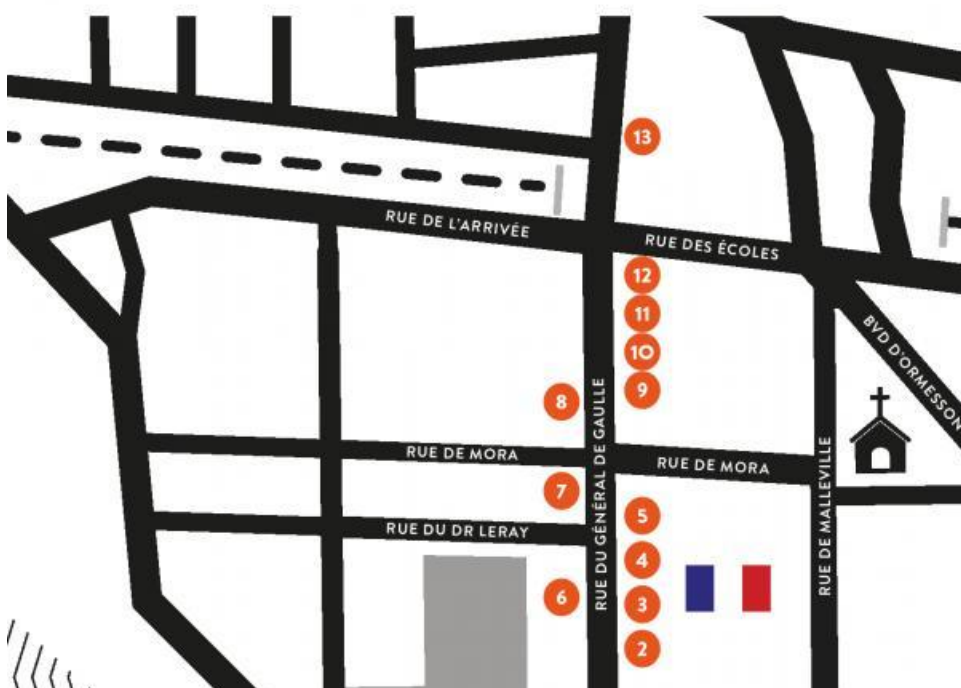

CDA

CENTRE DES ARTS
ENGHIEU-LES-BAINS

Partenaires & adresses :

- 1- Office de Tourisme / 81 rue du Général de Gaulle
- 2- Boutique AXESS / 77 rue du Général de Gaulle / [site web](#) ↗
- 3- Parvis Mairie / 57 rue du Général de Gaulle
- 4- Entrée PAM – Mairie / place de la mairie / 57 rue du Général de Gaulle
- 5- Boutique BLUE AZUR / 51 rue du Général de Gaulle
- 6- Boutique LYNN ADLER / 50 rue du Général de Gaulle
- 7- McDonald's / 42 rue du Général de Gaulle / [site web](#) ↗
- 8- Le carrousel / 32 rue du Général de Gaulle
- 9- Entrée place Schumann
- 10- Restaurant LE POINT COMMUN / 1 Rue Jean Monnet
- 11- Façade / 21 rue du Général de Gaulle
- 12- Entrée / rue Jean Monnet
- 13- Pont SNCF